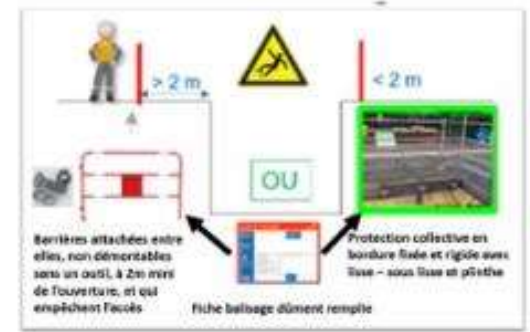

# Minute sécurité

## Sécurisation d'une ouverture dans un plancher de caillebottis

NON

Caillebottis retirés – La rubalise ne protège pas contre la chute

OUI

Trou protégé par un garde-corps  
Fiche de balisage en place